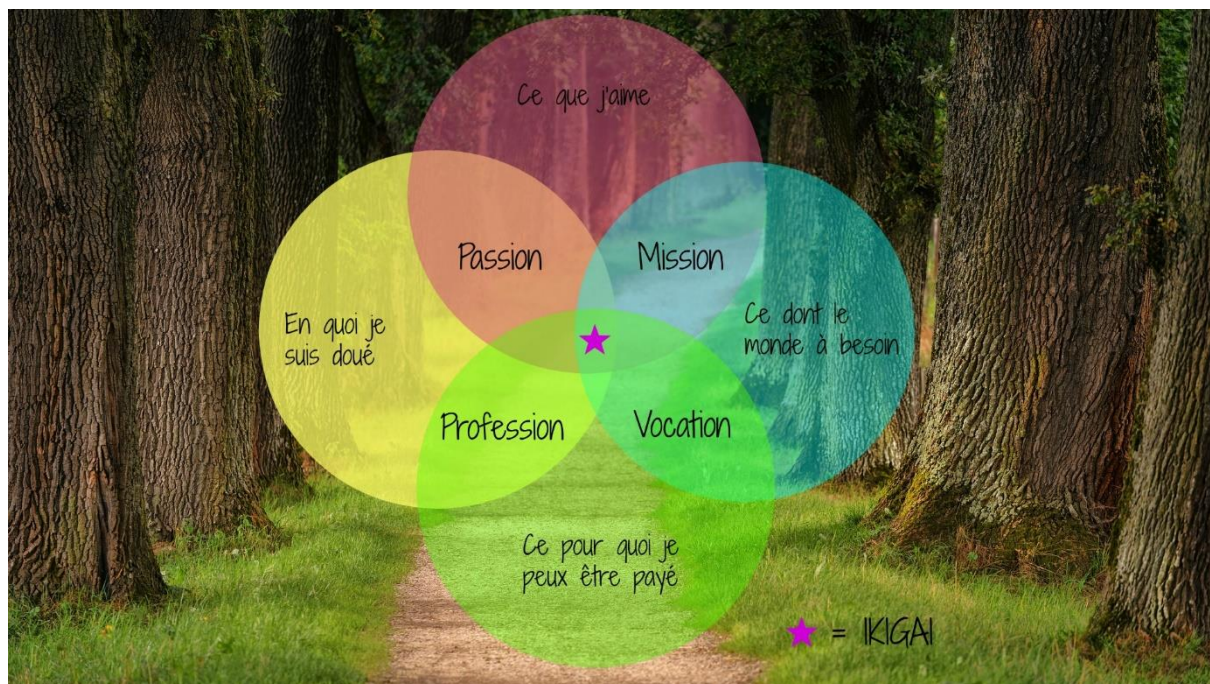

# Trouver sa voie grâce au chamanisme

Beaucoup d'entre nous ne sont conscients ni de leurs besoins, ni de leurs compétences. Conditionnés par nos parents et la pression sociale, nous évoluons bien souvent dans « le faire » pour être, alors que nous devrions plutôt « être » pour faire naturellement.

Lors de cet atelier, nous vous aidons à identifier les fondements de votre service au monde. Pourquoi êtes-vous ici ? Que pouvez-vous apporter au monde de manière fluide et joyeuse ? Trouver sa spécificité, son authenticité, son individualité pour qu'elles deviennent une force de création et d'abondance dans votre vie.